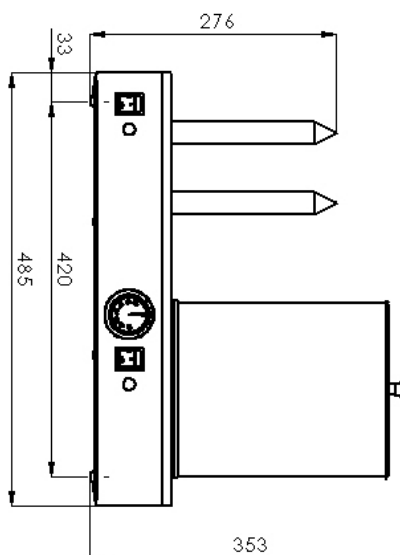

Technický list

Technický výkres

Hot dog 3 trn s košíkem s nádobou

Model	Sap kód	00001451
HD 03 NK	Skupina artiklů	Ohřívače a opékače uzenin